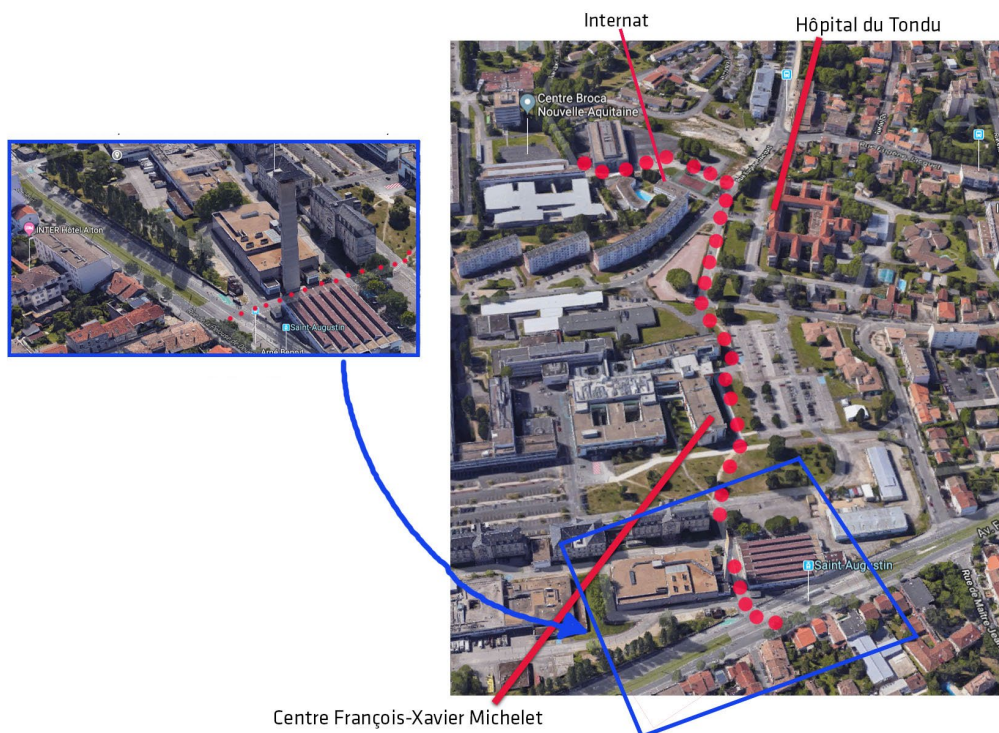

## Localisation sur Google maps

<https://goo.gl/maps/XPeNQ1WXrdNwFDFu8>

## Plan du campus

Venir en transports en commun

**Tram A, arrêt Saint Augustin**

Passer au pied de la cheminée et suivre le chemin piétonnier blanc jusqu'à la rue Jacquet

**Bus 24,55** : arrêt « Campus Carreire », entrée 125 rue Bethman (voir plan)

**Bus 8, 20, 73, 80** : arrêt « Bordeaux Carreire », entrée 146 rue Léo Saignat (voir plan)

Pour les piétons depuis le tram

Passer au pied de la cheminée

... et suivre le chemin piétonnier blanc jusqu'à la rue Jacquet

Accès par le 14 rue Eugène Jacquet (Accès service et secours) :

Aller au bout de l'allée :

Autres accès : livraisons / pompiers / traiteurs

**Accès campus le plus proche / entrée livraisons :**

à côté du 38 rue Albert Marquet