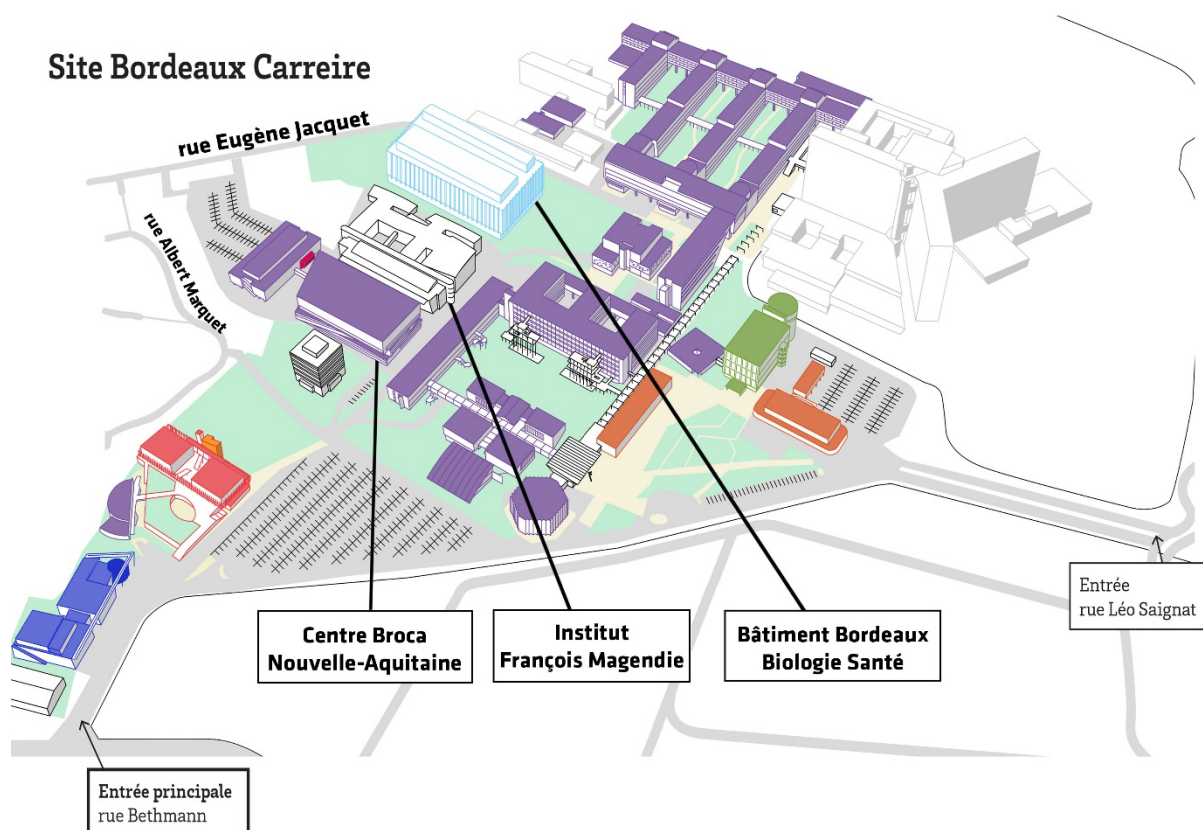

# Accès au Centre Broca Nouvelle-Aquitaine

## Plan du campus

Venir en transports en commun

**Tram A, arrêt Saint Augustin**

Passer au pied de la cheminée et suivre le chemin piétonnier blanc jusqu'à la rue Jacquet

**Bus 24,55** : arrêt « Campus Carreire », entrée 125 rue Bethman (voir plan)

**Bus 8, 20, 73, 80** : arrêt « Bordeaux Carreire », entrée 146 rue Léo Saignat (voir plan)

Pour les piétons depuis le tram

Passer au pied de la cheminée

... et suivre le chemin piétonnier blanc jusqu'à la rue Jacquet

Accès par le 14 rue Eugène Jacquet (Accès service et secours) :

Aller au bout de l'allée :

Autres accès : livraisons / pompiers / traiteurs

**Accès campus le plus proche / entrée livraisons :**

à côté du 38 rue Albert Marquet